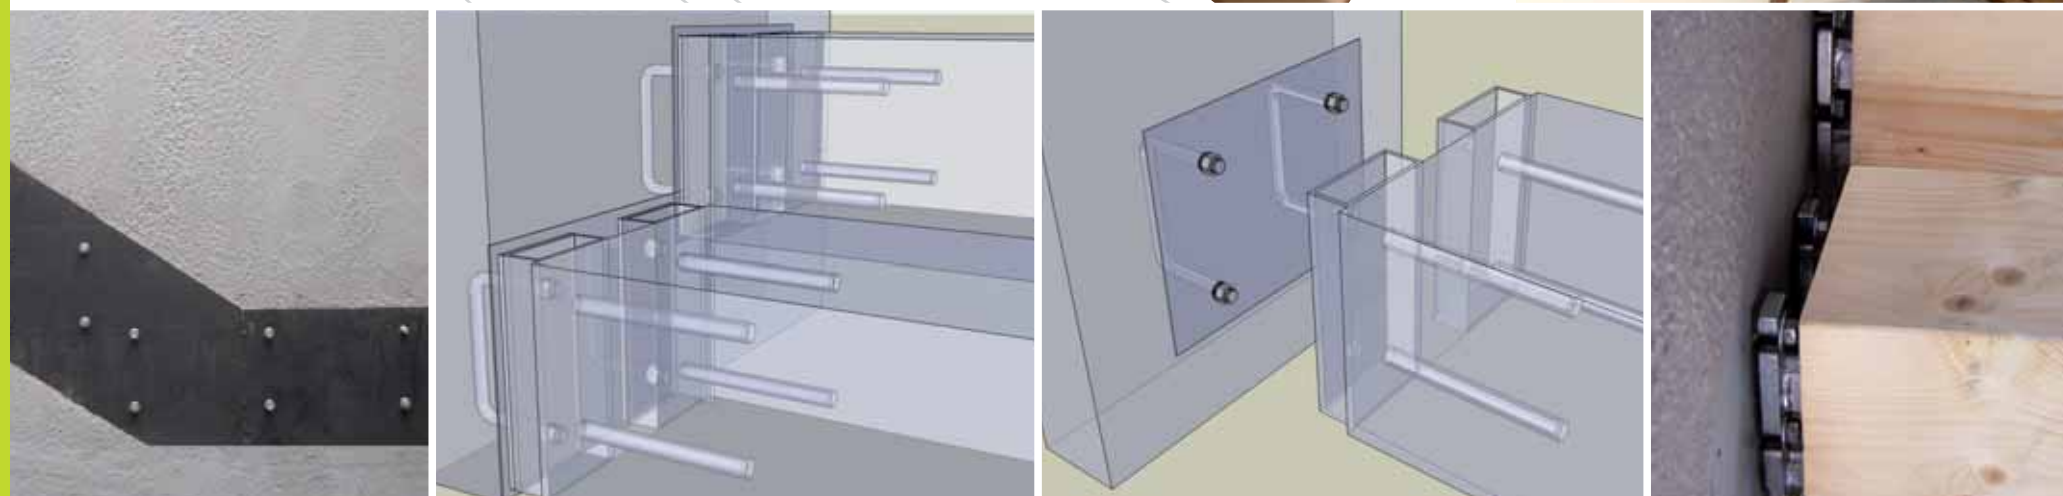

Le pareti di vano scala e ascensore, preassemblate in stabilimento, vengono predisposte con le necessarie connessioni metalliche per la successiva applicazione dei gradini in legno lamellare, operazione direttamente svolta in cantiere senza dover ricorrere a casseri e getti armati e senza la necessità di erigere dei ponteggi. Tra la prima estremità di fissaggio dei gradini ed il relativo pannello è inoltre interposta una piastra di appoggio in neoprene, che facilita la regolazione dell'inclinazione del gradino e funge da taglio acustico.

Dal marmo al parquet, dal vetro alla ceramica, con Easy Step l'assortimento di finiture possibili è infinito.

RISPARMIO

La rapidità di realizzazione e l'assenza di ponteggi si traducono in un immediato risparmio economico.

SCALA EASY STEP PER SISTEMA ARIA™ : ▼
aggancio gradino

REALIZZAZIONE SCALA EASY STEP
PER SISTEMA ARIA™ :

SCALA EASY STEP PER SISTEMA ARIA™

Il pannello Aria™ del vano scala presenta una speciale piastra metallica annegata nel calcestruzzo e predisposta con le necessarie connessioni metalliche per agganciare in opera i gradini in legno lamellare