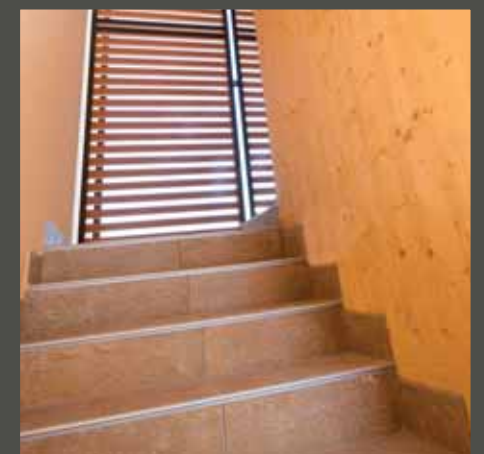

scala preassemblata
EASY STEP

WOOD BETON
GRUPPO NULLI

SCALA PER SISTEMI
X-LAM E ARIA™

easy step

LA SCALA AUTOPORTANTE

SCALA PREASSEMBLATA **EASY STEP**

Easy Step è la scala prefabbricata autoportante brevettata da Wood Beton che trova possibilità di utilizzo con i più recenti sistemi costruttivi di edilizia industrializzata quali il sistema a pannelli X-LAM ed il sistema Aria™

Le pareti di vano scala e ascensore, preassemblate in stabilimento, vengono predisposte con le necessarie connessioni metalliche per la successiva applicazione dei gradini in legno lamellare, operazione direttamente svolta in cantiere senza dover ricorrere a casseri e getti armati e senza la necessità di erigere dei ponteggi. Tra la prima estremità di fissaggio dei gradini ed il relativo pannello è inoltre interposta una piastra di appoggio in neoprene, che facilita la regolazione dell'inclinazione del gradino e funge da taglio acustico.

SCALA EASY STEP PER SISTEMA **X-LAM**

Il vano scala - ascensore costituito da pannelli in legno massiccio a strati incrociati, viene preassemblato in azienda e pantografato con l'impronta dei gradini in legno lamellare, applicati successivamente in opera grazie all'utilizzo della speciale carpenteria metallica.