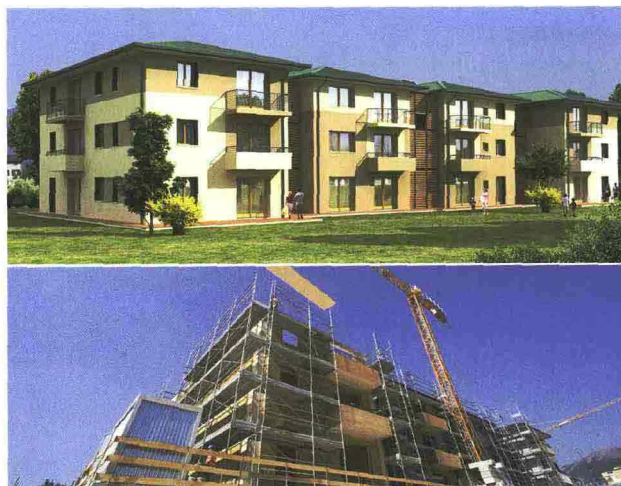

RESTYLING

I prodotti Tassullo si presentano oggi in veste rinnovata; le confezioni di sacchi e taniche hanno un packaging dalla personalità fortemente distintiva ed uno stile di grande impatto estetico, che vuole essere un omaggio alla Pop Art di Andy Warhol. Ogni confezione prende il colore della linea e presenta un'immagine in grado di evocare immediatamente il campo di applicazione. www.tassullo.it

LA CASA RITROVATA

Wood Beton è la società bresciana che nel 2009 ha vinto il bando del progetto C.A.S.E., lanciato dalla Protezione Civile per dare agli aquilani vittime del terremoto, una casa sicura e confortevole. Il libro Platform 3.17 L'Aquila: la Casa ritrovata, racconta come, in un tempo record, l'azienda abbia realizzato abitazioni flessibili e ad alta sostenibilità ambientale, con un'innovativa tecnologia costruttiva "a secco", usando pannelli in legno massiccio incrociati. Si tratta di 8 edifici (12x48m ognuno) su 8 piastre sismicamente isolate (21x57m), composti da 4 blocchi e 3 piani; ciascun piano comprende 8 appartamenti tra cui 1 monolocale, 1 bilocale e 6 trilocali, per una capacità insediativa di 81 abitanti.

www.woodbeton.it

EWOLUTO SCORREVOLE

Eclisse Ewoluto scorrevole è il primo sistema che trasforma il controtelaio in una vera e propria parete sulla quale appendere pensili in cucina, mensole nella zona giorno, accessori e complementi d'arredo in bagno. Consente di ampliare le possibilità di progettazione d'interni, sfruttando anche quella sezione di parete che solitamente resta inutilizzata. Ewoluto è disponibile per una o due porte scorrevoli a scomparsa, nella versione intonaco con luce di passaggio L 600-1200 mm e altezza 2400 mm.